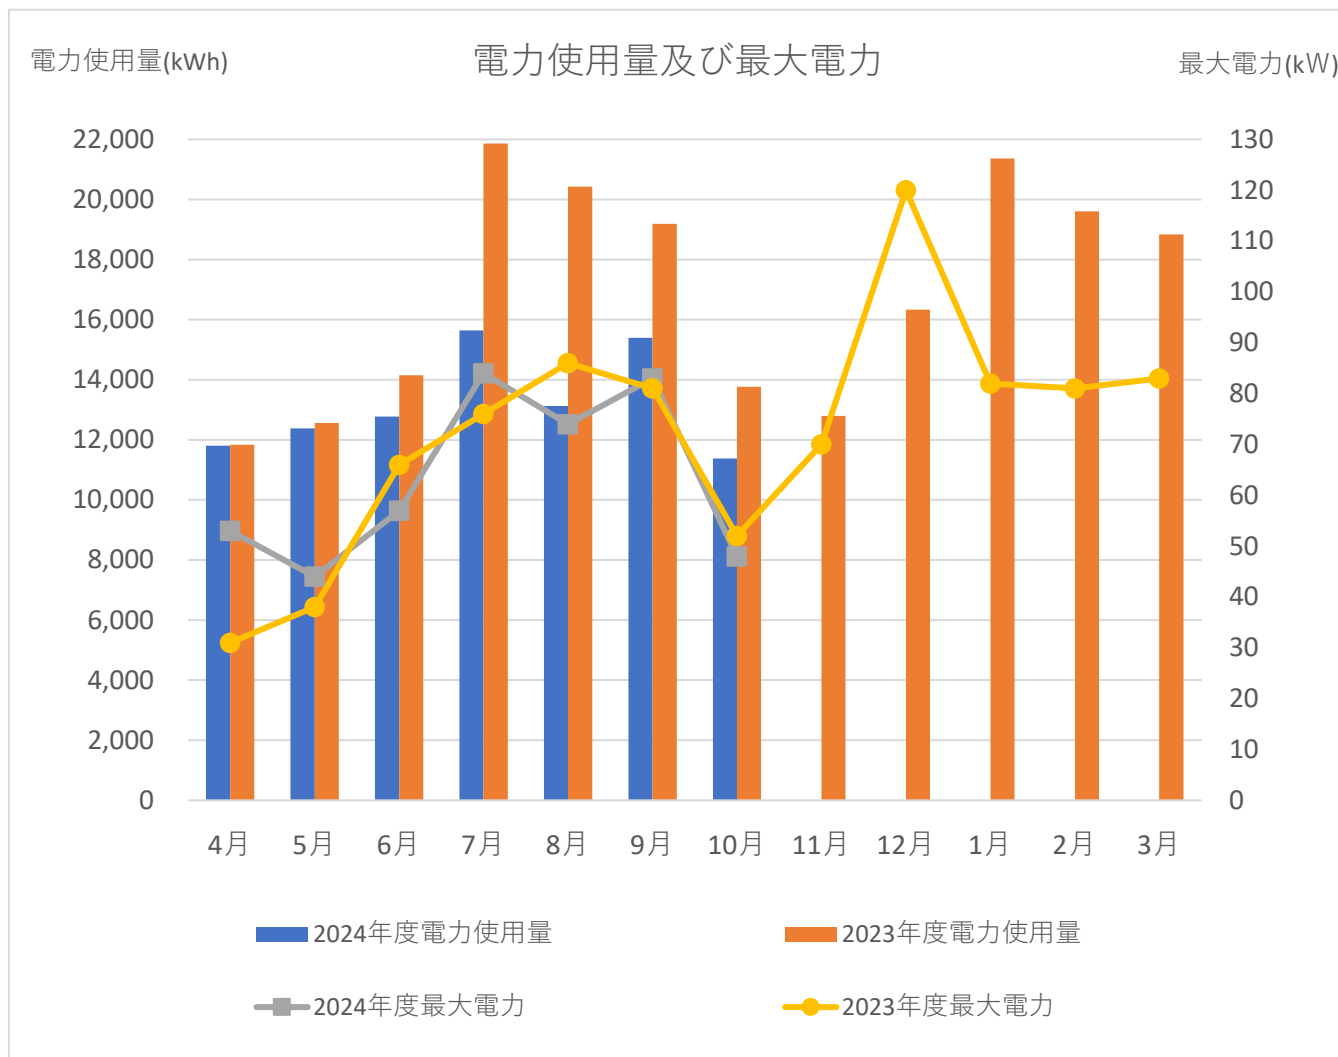

○横浜団地(馬車道)電気使用量等の実績

月別電力使用量等の実績

2024年度電力使用量等実績

	電力使用量(kWh)		最大電力(kW)	
	2024年度	2023年度	2024年度	2023年度
4月	11,803	11,834	53	31
5月	12,383	12,564	44	38
6月	12,772	14,150	57	66
7月	15,641	21,861	84	76
8月	13,124	20,421	74	86
9月	15,394	19,186	83	81
10月	11,379	13,762	48	52
11月		12,800		70
12月		16,329		120
1月		21,368		82
2月		19,603		81
3月		18,835		83