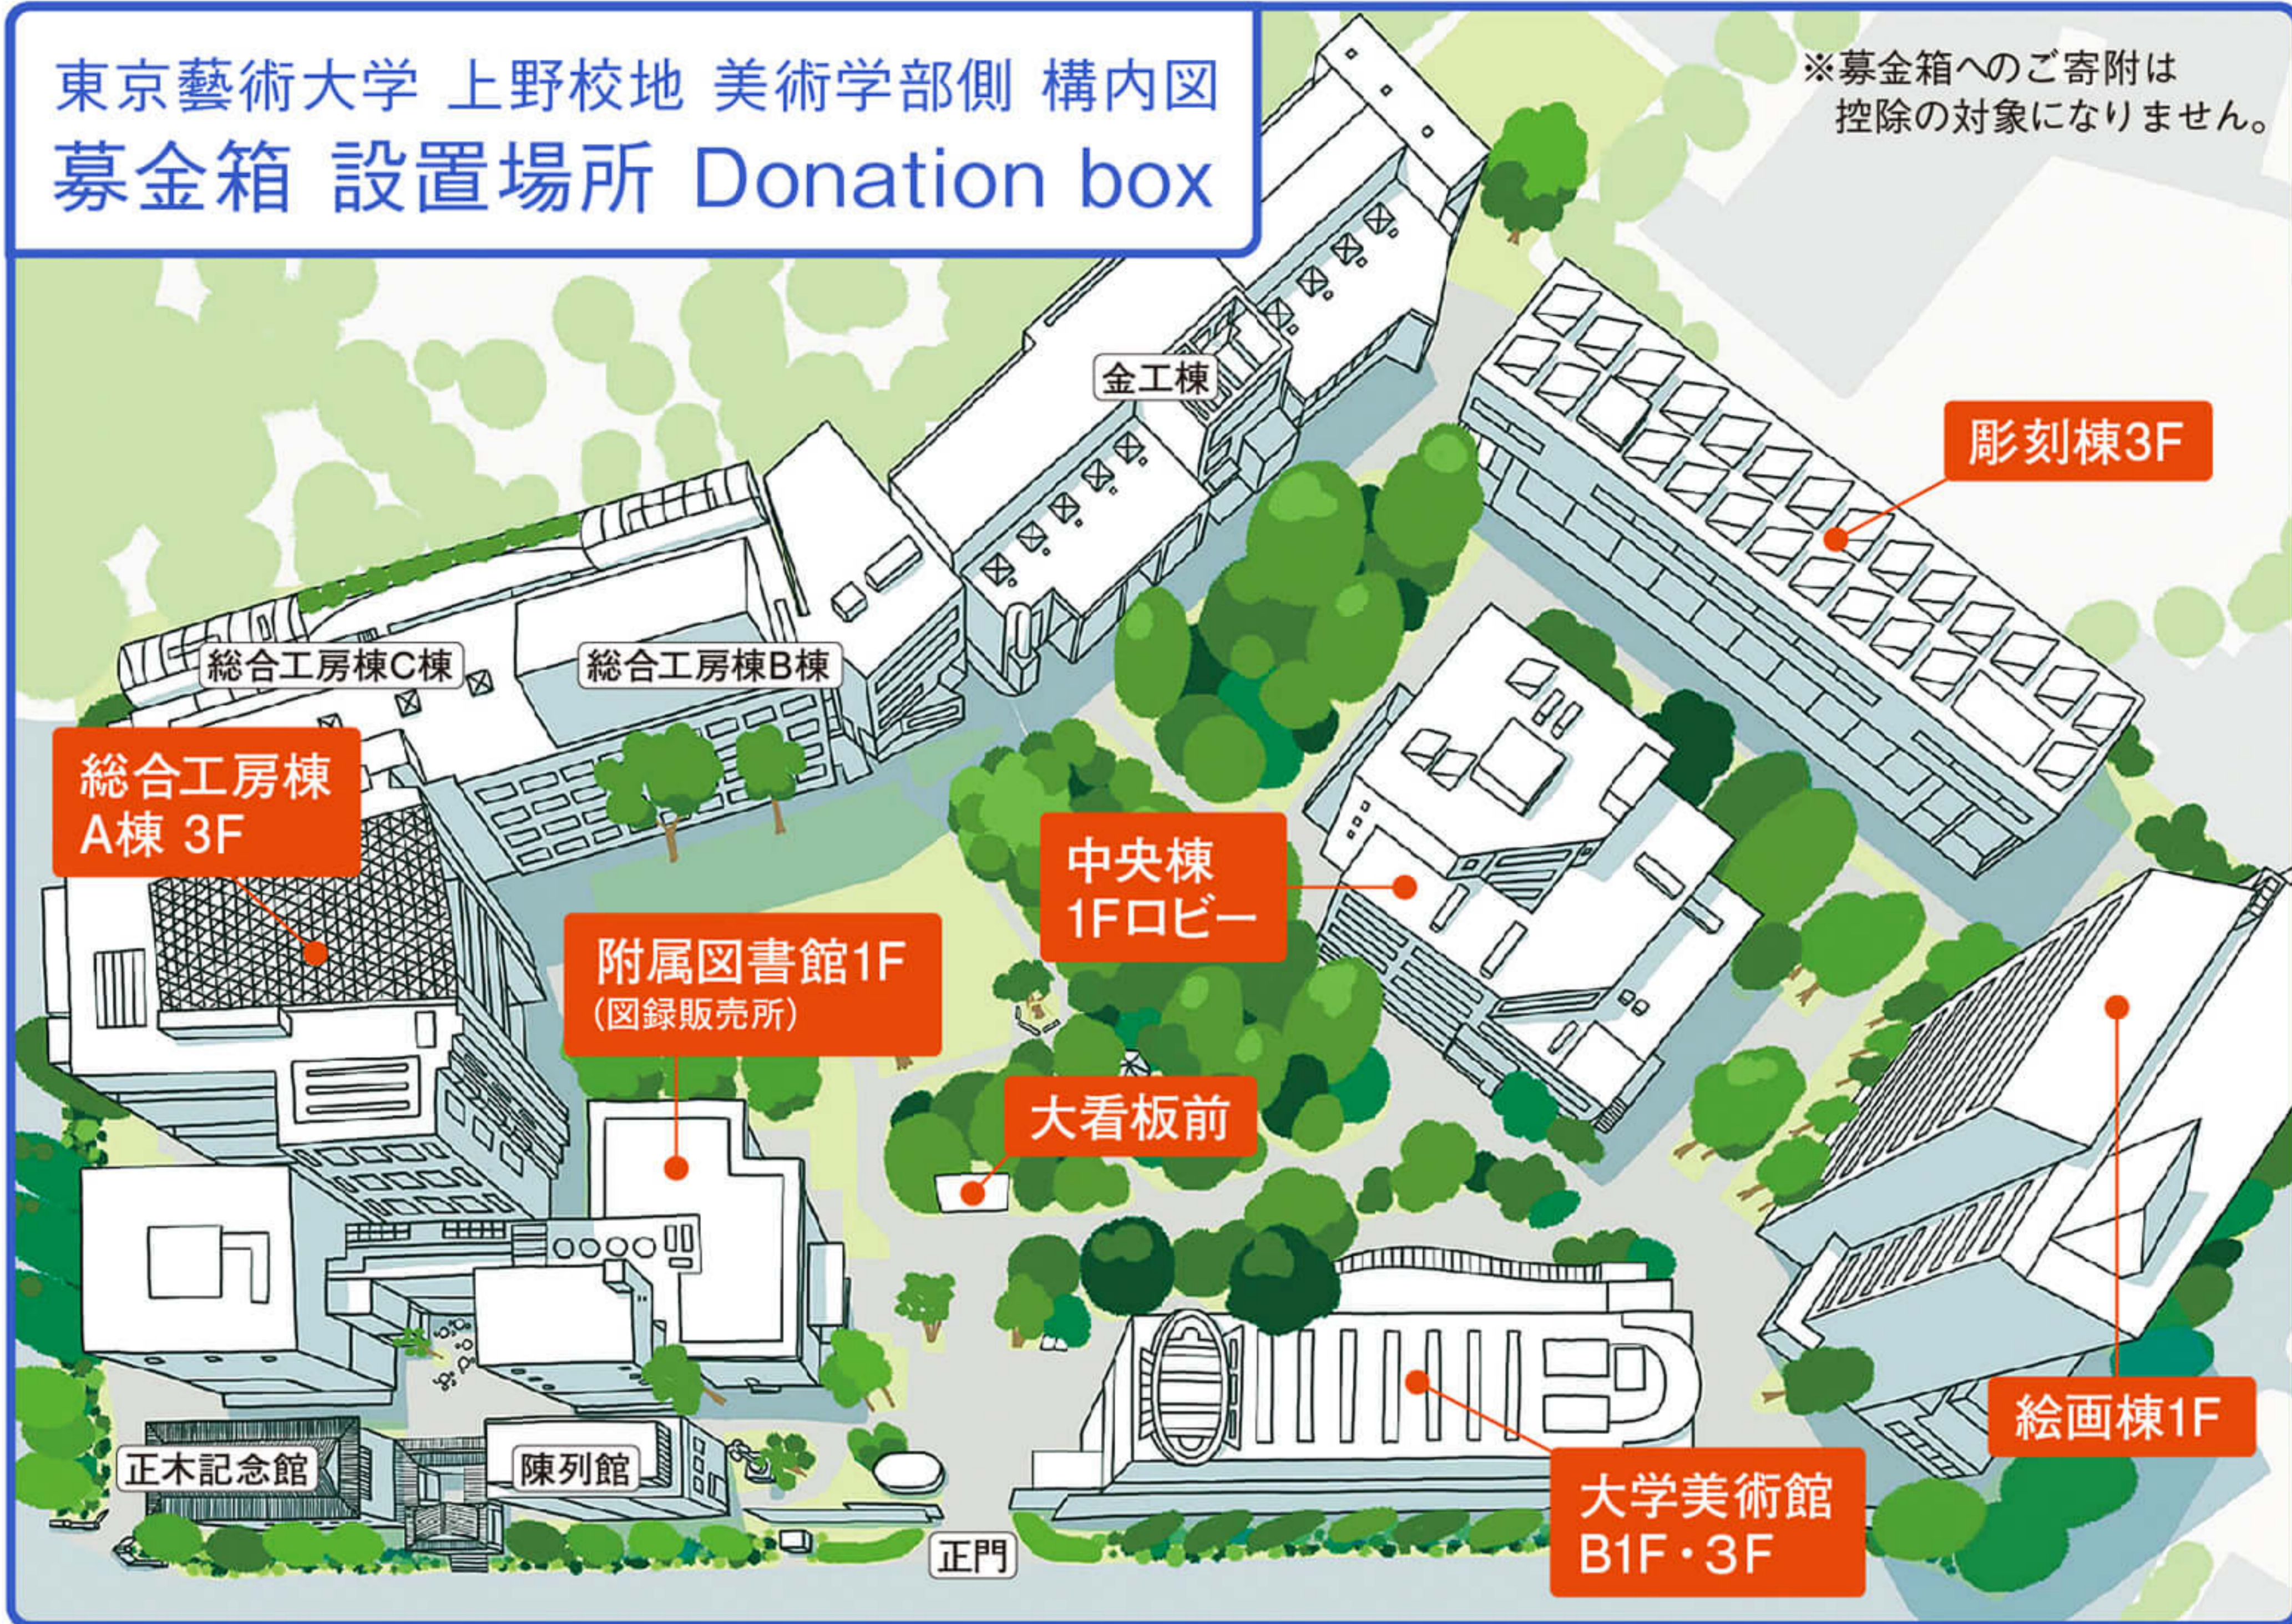

東京藝術大学 上野校地 美術学部側 構内図  
募金箱 設置場所 Donation box

※募金箱へのご寄附は  
控除の対象になりません。

募金箱イメージ